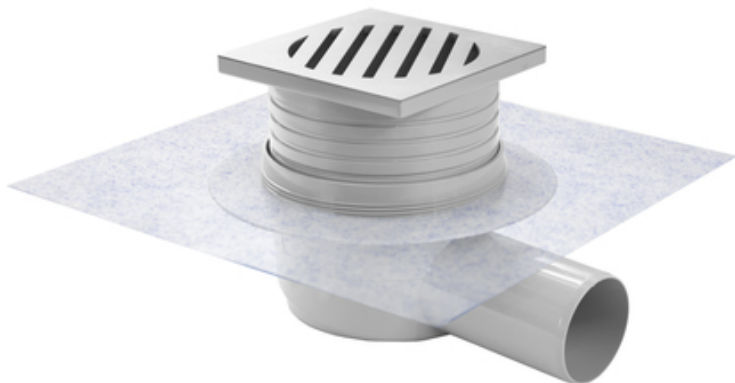

**KRATKA BOCZNA - INOX DESIGN
- SYFON MOKRY**CENA: **84,00** PLN

CZAS WYSYŁKI: 1-3 DNI

PRODUCENT: VOGI

**OPIS PRZEDMIOTU****Korpus: BOCZNY - POZIOMY****Ruszt: ze stali nierdzewnej 4mm ciętej laserowo (po montażu plastikowa krawędź korpusu nie jest widoczna)****Syfon: mokry****Teleskop: z regulowaną wysokością****Materiał: ABS + stal nierdzewna-kwasoodporna AISI304****Mankiet uszczelniający: w zestawie****Wysokość zabudowy: 60 mm do kołnierza****Klasa obciążenia: K3 - 300 kg**

Ruszt INOX DESIGN został wykonany w niezwykle atrakcyjnej formie z grubej szlifowanej stali nierdzewnej. Struktura stali zapobiega zarysowaniom a kształt rusztu po zamontowaniu zasłania wszystkie plastikowe krawędzie korpusu kratki.

Kratka z syfonem mokrym przeznaczona jest do pomieszczeń, w których zakładamy częste wykorzystanie kratki ściekowej takiej jak np. łazienka. Woda zbierająca się w zasyfonowaniu tworzy naturalną barierę przed wydostawaniem się nieprzyjemnych zapachów z kanalizacji.